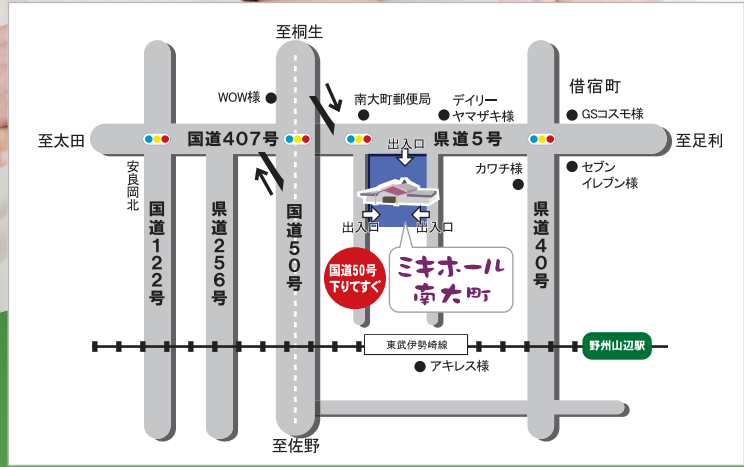

地域で一番の低価格を実現!!

HSCカード会員特典

特典
会館使用料
80,000円
サービス

特典
葬儀基本料
20%引き

会員募集中!

霊安室を完備

今この季節大切なあの人のために・・・
ミキホール南大町では保冷施設を整えた霊安室を無料でご利用できます。ドライアイスの使用を大幅に軽減することができます。

花祭壇

10万円(生花)〜

故人を偲ぶ ご家族のために

ミキホール南大町は3つの「えん」を大切にします

縁

大切な方を亡くされたご家族様の気持ちになり心を込めてお手伝い致します。

演

たった一度きりのご葬儀、悔いの無いようミキホール南大町がサポートいたします。思い出追悼ビデオ、会葬パネルなど、心のこもった演出をサービス。

円

ご家族様に負担のかからないよう地域一番の低価格を提案いたします。ご納得いくまでお見積りをお作り致します。

家族葬
斎場葬

足利市斎場葬、太田市斎場葬もお受け致します。群馬県にお住まいの皆様にもたくさんご利用いただいております。

葬儀の不安を解消しませんか?

無料相談
受付中

安心と信頼の地元業者

ミキホール南大町

〒326-0836 足利市南大町250-1 (南大町郵便局前) <http://www.mikihall.jp/>
地元の皆様に愛されて50年 人と社会に貢献する 株式会社 HSC