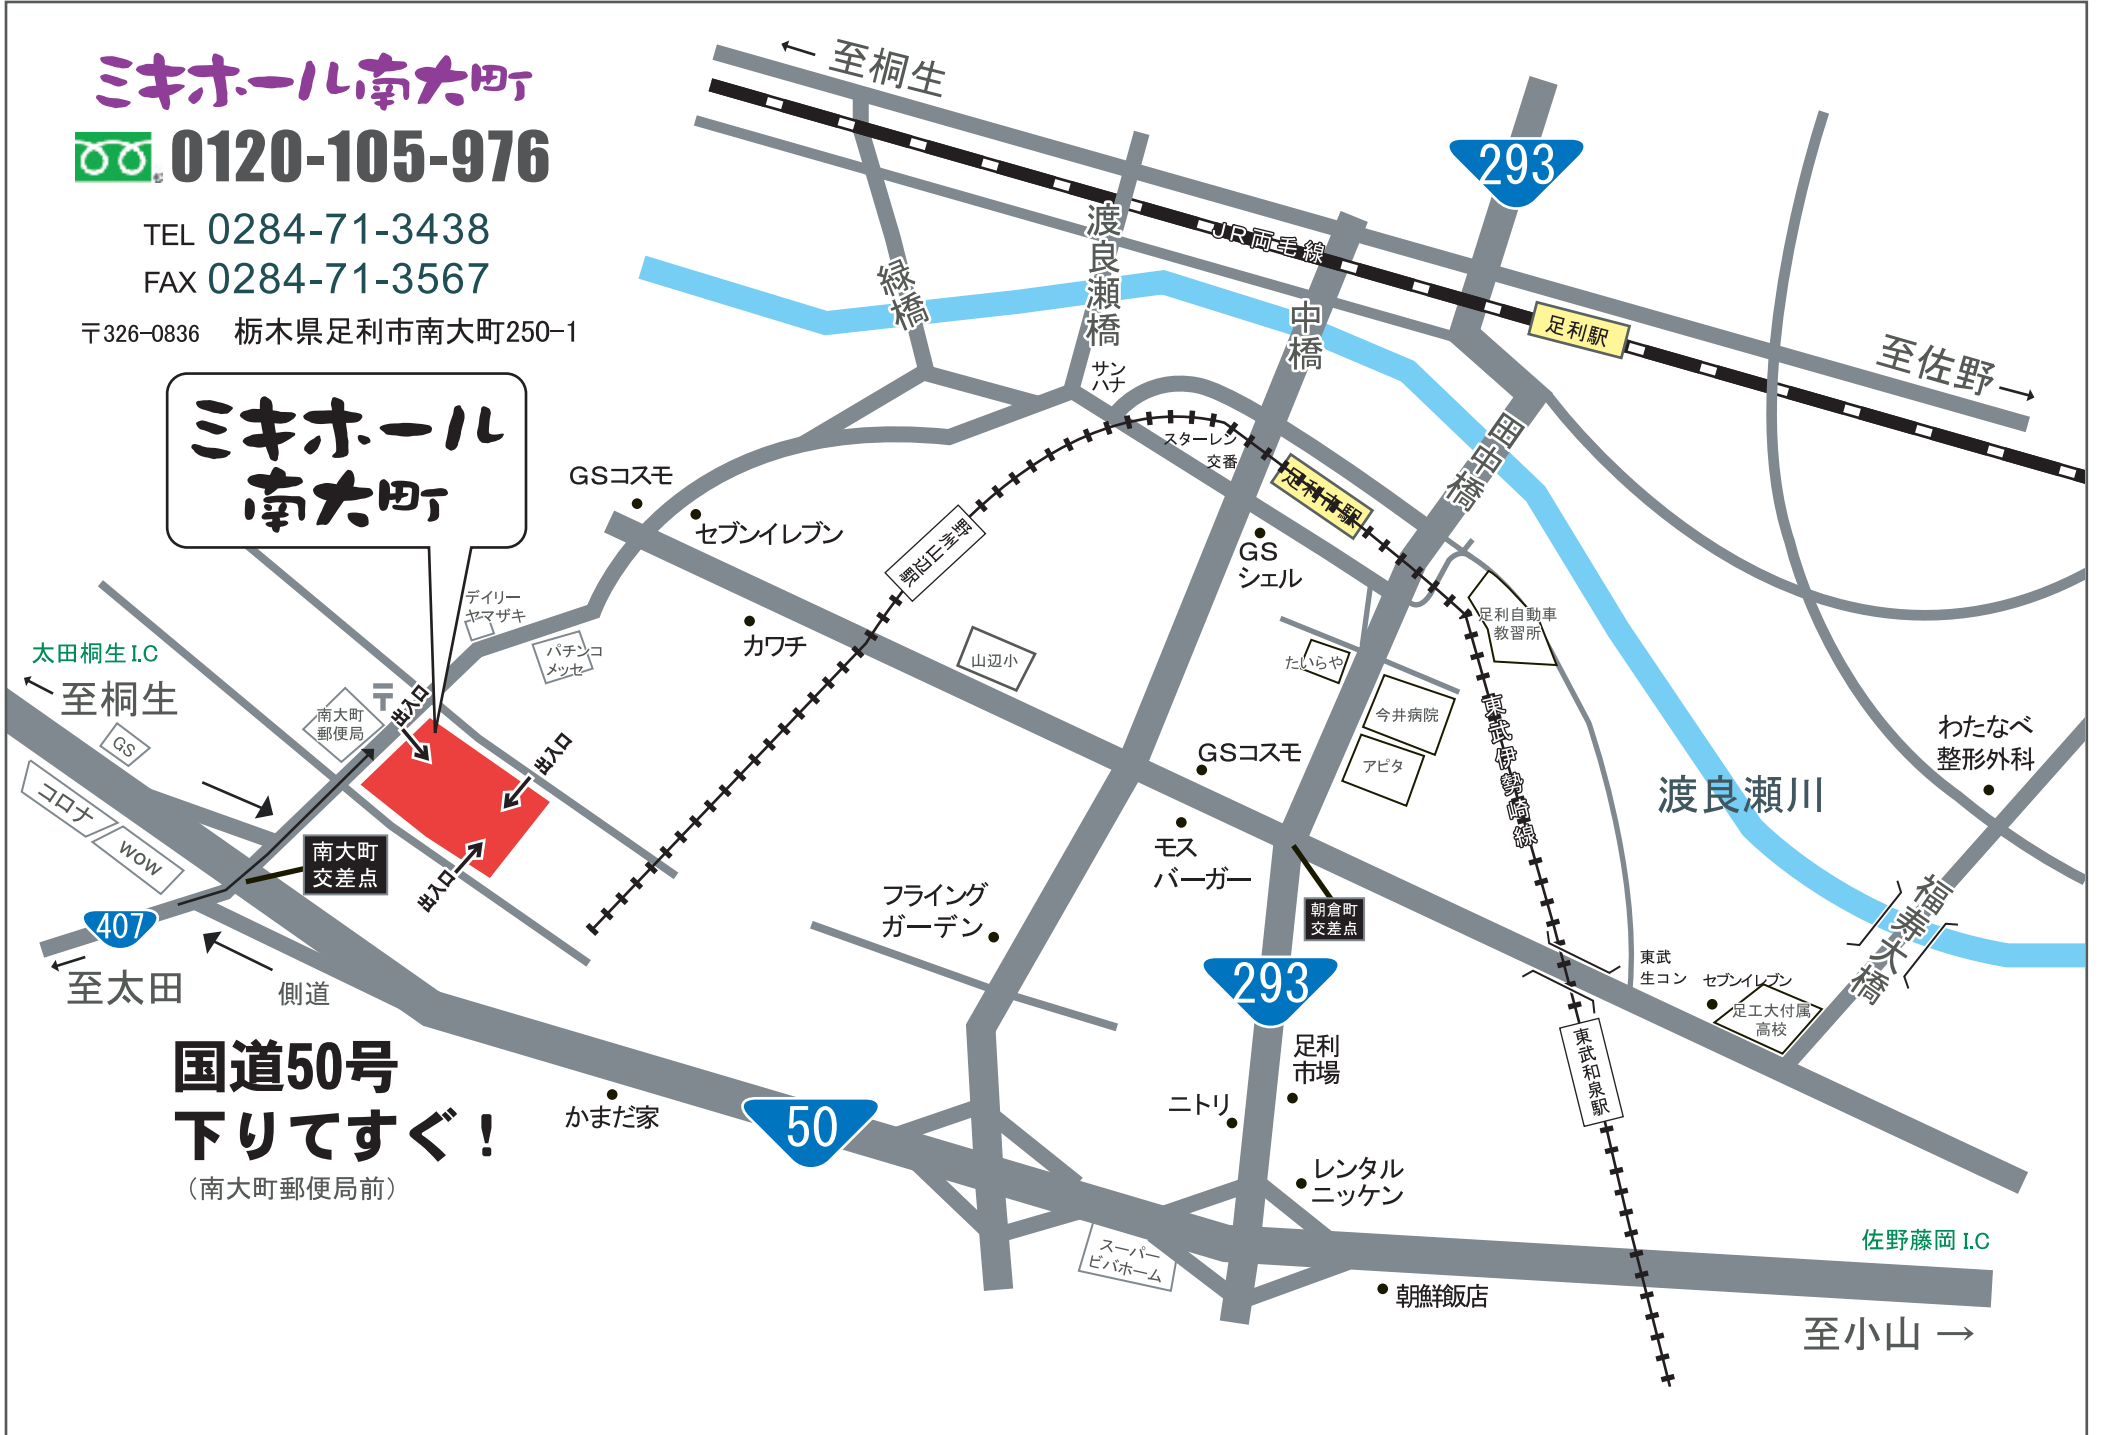

三キホール南大町

☎ 0120-105-976

TEL 0284-71-3438

FAX 0284-71-3567

〒326-0836 栃木県足利市南大町250-1

三キホール
南大町

国道50号
下りてすぐ!

(南大町郵便局前)